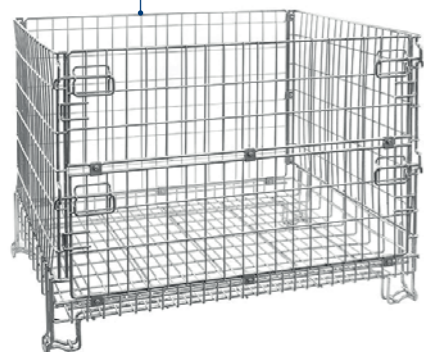

76196 Draadcontainer