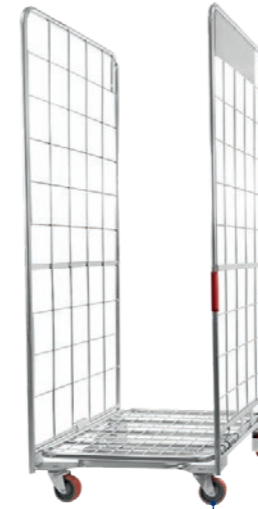

46500 Rolcontainer 2-heks