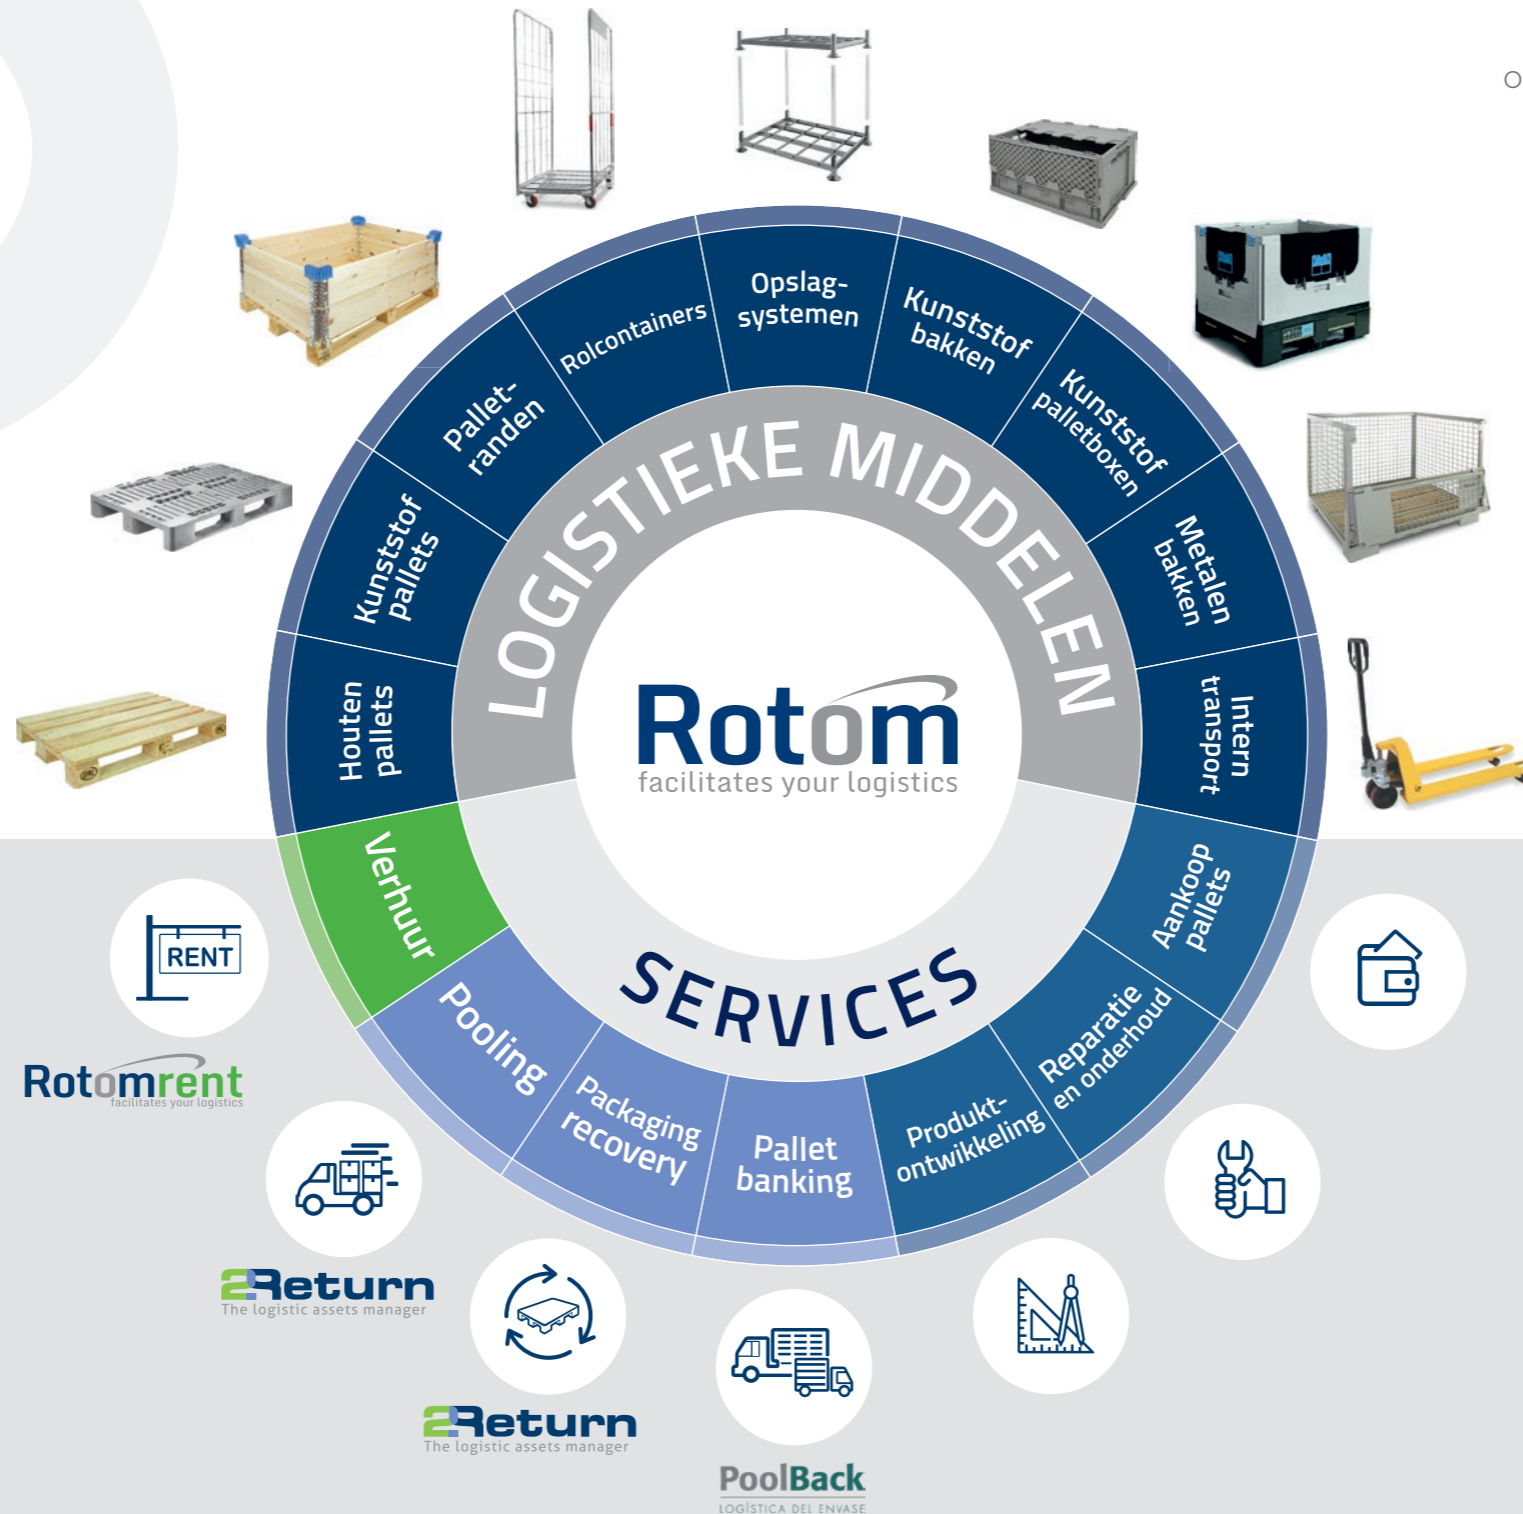

# Duurzame logistieke producten en diensten

## Houten pallets en accessoires

- Productie van houten pallets en accessoires
- Thermische IPPC behandeling volgens de ISPM 15 norm
- Inkoop en verkoop van gebruikte pallets
- Juiste opslag van gedroogde producten en controle van de KANBAN voorraden.

## Stapelrekken - Mobilrack®

Onze stapelrekken zijn TÜV-gecertificeerd. Deze stapelrekken zorgen voor een optimaal gebruik van de beschikbare opslagruimte.