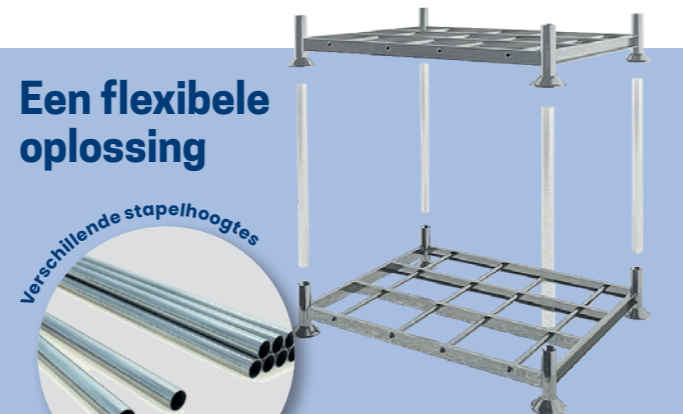

Volledig assortiment stapelrekken

Personalisatie mogelijkheden

Mogelijkheid tot huren

TUV-certificaat

Een flexibele oplossing

Verskillende stapelhoogtes